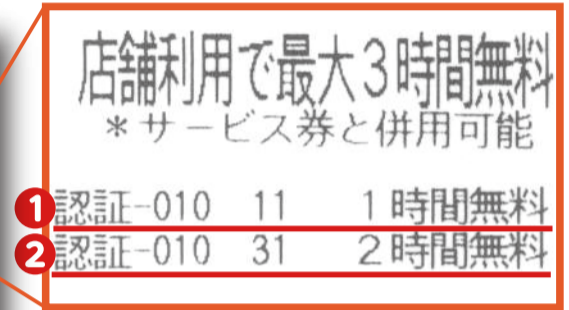

駐車料金サービスについて

複数の館内店舗・施設をご利用いただいた場合は

最大 3 時間無料

- ※サービス時間は合算出来ます。 ※レシートの合算は出来ません。
- ※「1時間無料」認証サービスは駐車券1枚につき、1度限りとなります。

【サービス時間の合算が出来る例】

～ 駐車券の見方 ～

例 お買物での1時間無料と2時間無料を合わせて**3時間無料**となります。

この場合、①店で1時間無料
②店で2時間無料
合計で**最大の3時間無料**です。

例 お買物での1時間無料と水族館の2時間無料を合わせて**3時間無料**となります。